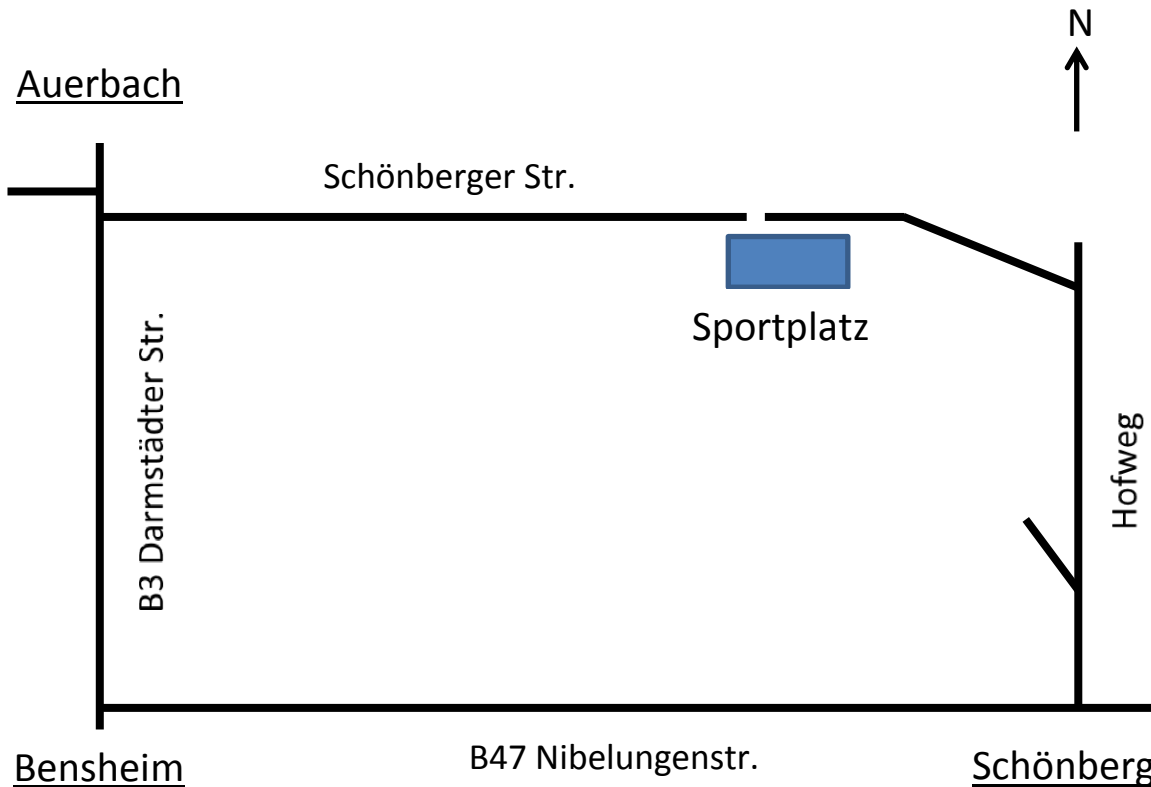

## Anfahrskizze SV 1949 Schönberg e.V.

Von Bensheim aus:

- B47 Richtung Michelstadt
- Schönberg erste Straße links in den Hofweg

oder

- B3 Richtung Darmstadt
- Nach AVIA Tankstelle rechts in die Schönbergerstrasse

**Navi- Eingabe:**

Hofweg oder  
Schönberger Str.  
64625 Bensheim